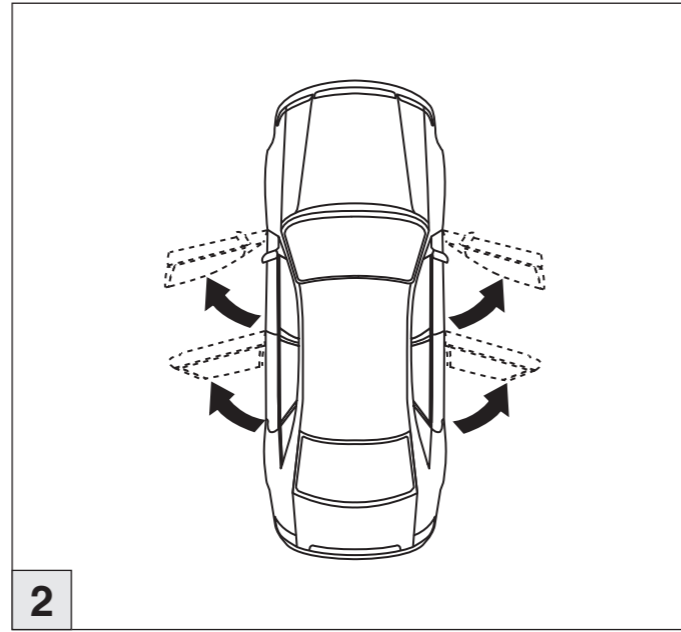

Atera SIGNO

Mazda
2 09/2004-10/2007