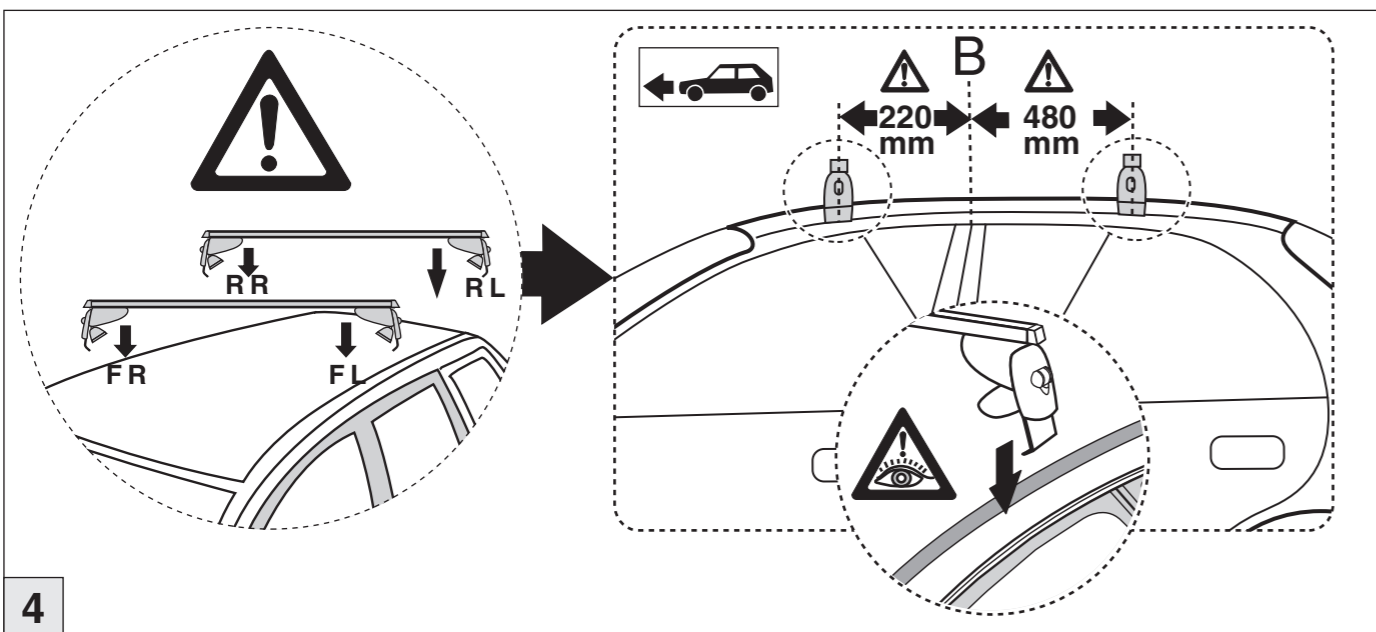

Atera SIGNO

Mazda
2 09/2004-10/2007