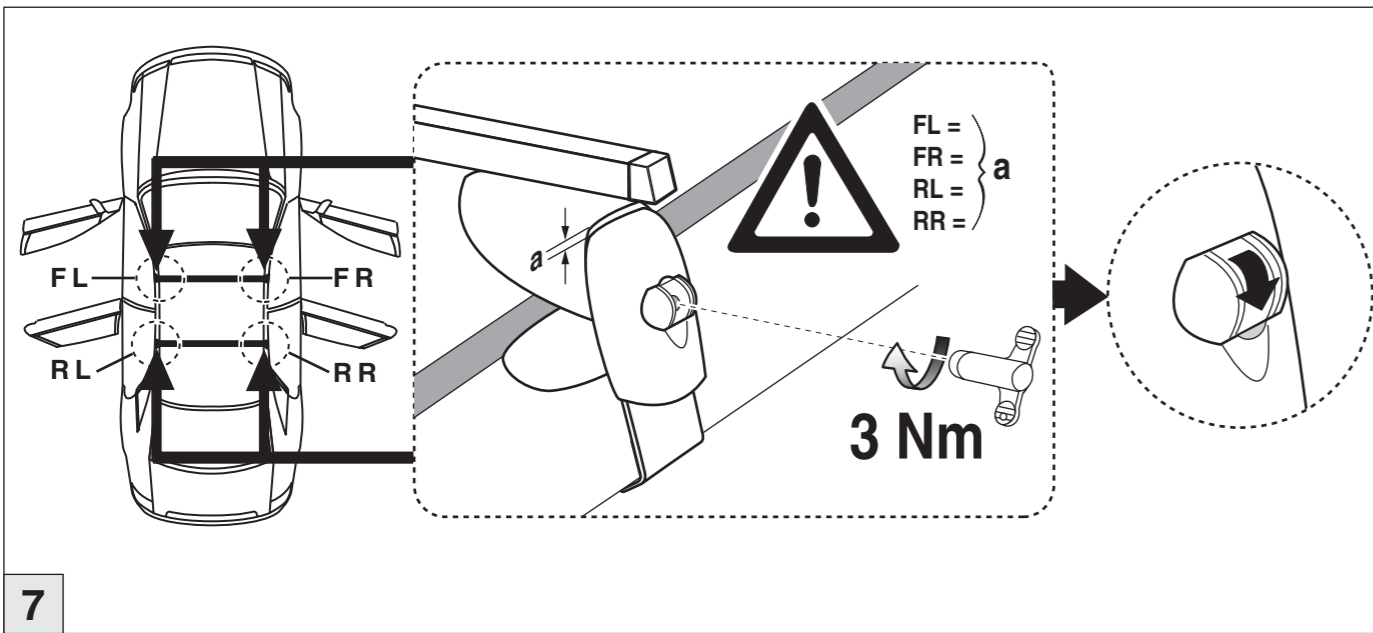

Atera SIGNO

Mazda
2 09/2004–10/2007

7

nur bei / only for Part-No.: 045 073

8

9

Atera SIGNO

Mazda
2 09/2004–10/2007

Part-No. : 044 073
Part-No. : 045 073

- D** Benutzer-Information
Vor Gebrauch des Trägersystems/Zubehörs sorgfältig und vollständig lesen!
- GB** User information
Please read all instructions carefully before using the carrying system/accessories!
- F** Informations destinées à l'utilisateur
Veuillez lire soigneusement toutes les instructions avant l'utilisation du système de porte-charges/des accessoires!
- NL** Gebruikerinformatie
Voor gebruik van het dragersysteem en/of de accessoires zorgvuldig en volledig lezen!
- DK** Brugerinformation
Læs betjeningsvejledningen grundigt igennem inden ibrugtagning.
- FIN** Ohjeita käyttäälle
Lue ohje huolellisesti ja kokonaan ennen kattotelinejärjestelmän/lisävarusteiden käyttöönottoa.
- I** Informazioni per l'utente
Prima dell'uso del sistema di trasporto/dell'accessorio leggere attentamente tutte le indicazioni!
- ES** Información para usuarios
¡Leer cuidadosamente las instrucciones completas antes de usar el sistema portador / los accesorios!