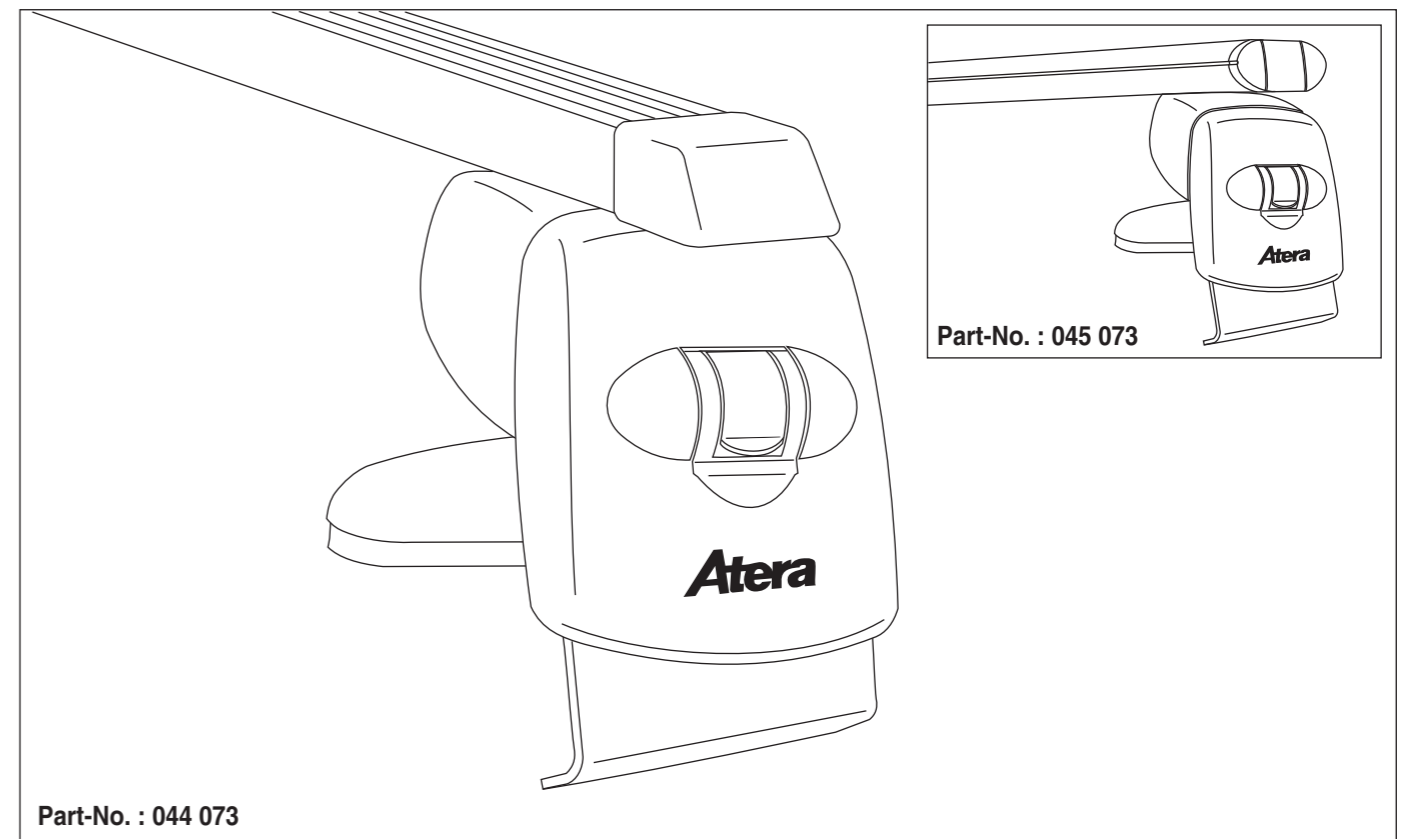

Part-No. : 044 073