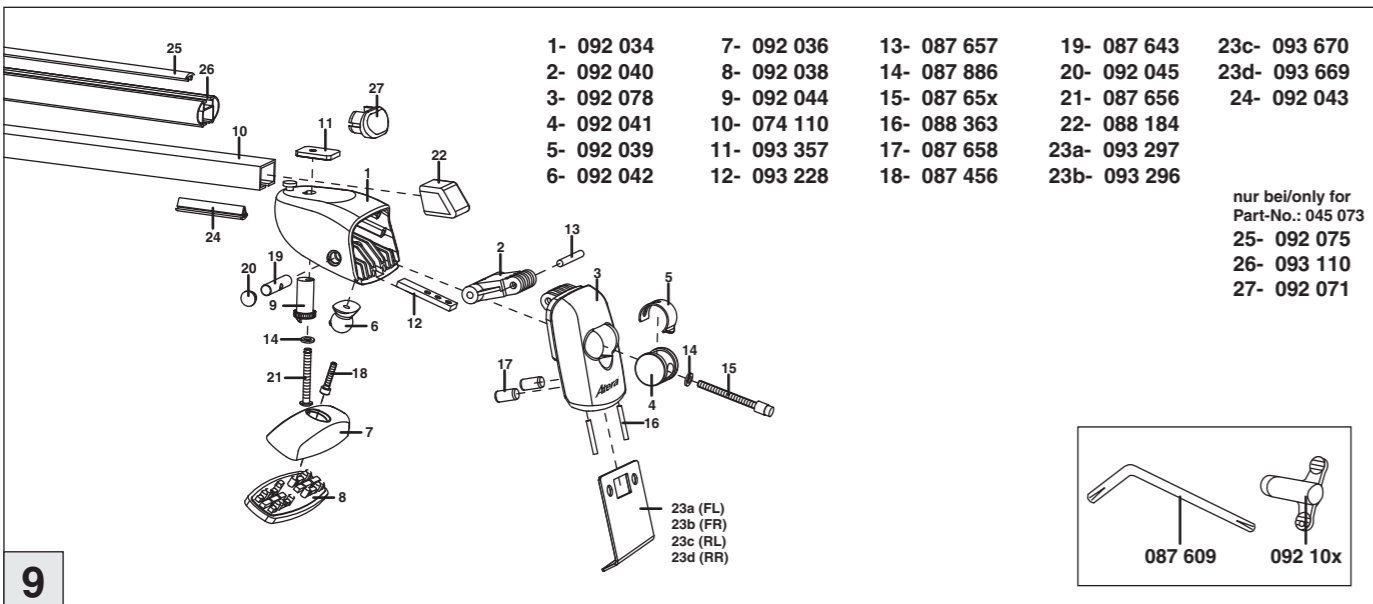

Atera SIGNO

Mazda
2 09/2004–10/2007

7

nur bei / only for Part-No.: 045 073

8

9

Atera SIGNO

Mazda
2 09/2004–10/2007

Part-No. : 044 073
Part-No. : 045 073

- D** Benutzer-Information
Vor Gebrauch des Trägersystems/Zubehörs sorgfältig und vollständig lesen!
- GB** User information
Please read all instructions carefully before using the carrying system/accessories!
- F** Informations destinées à l'utilisateur
Veuillez lire soigneusement toutes les instructions avant l'utilisation du système de porte-charges/des accessoires!
- NL** Gebruikerinformatie
Voor gebruik van het dragersysteem en/of de accessoires zorgvuldig en volledig lezen!
- DK** Brugerinformation
Læs betjeningsvejledningen grundigt igennem inden ibrugtagning.
- FIN** Ohjeita käyttäälle
Lue ohje huolellisesti ja kokonaan ennen kattotelinejärjestelmän/lisävarusteiden käyttöönottoa.
- I** Informazioni per l'utente
Prima dell'uso del sistema di trasporto/dell'accessorio leggere attentamente tutte le indicazioni!
- ES** Información para usuarios
¡Leer cuidadosamente las instrucciones completas antes de usar el sistema portador / los accesorios!