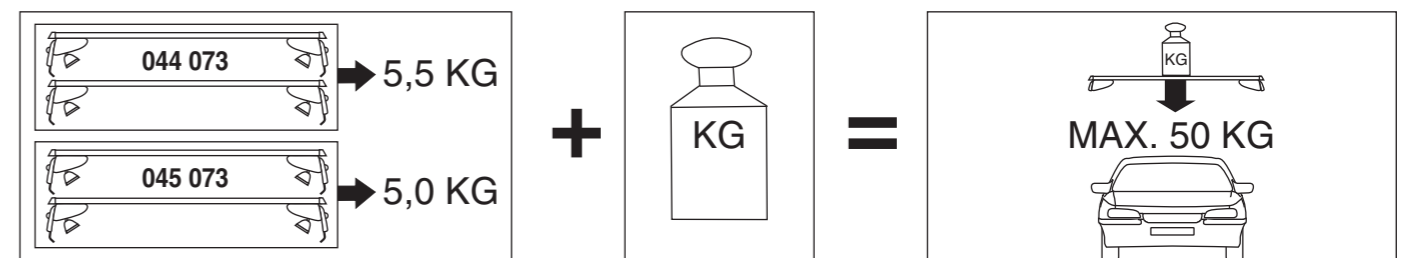

Atera
Atera GmbH
Im Herrach 1
D-88299 Leutkirch
Internet: www.atera.de