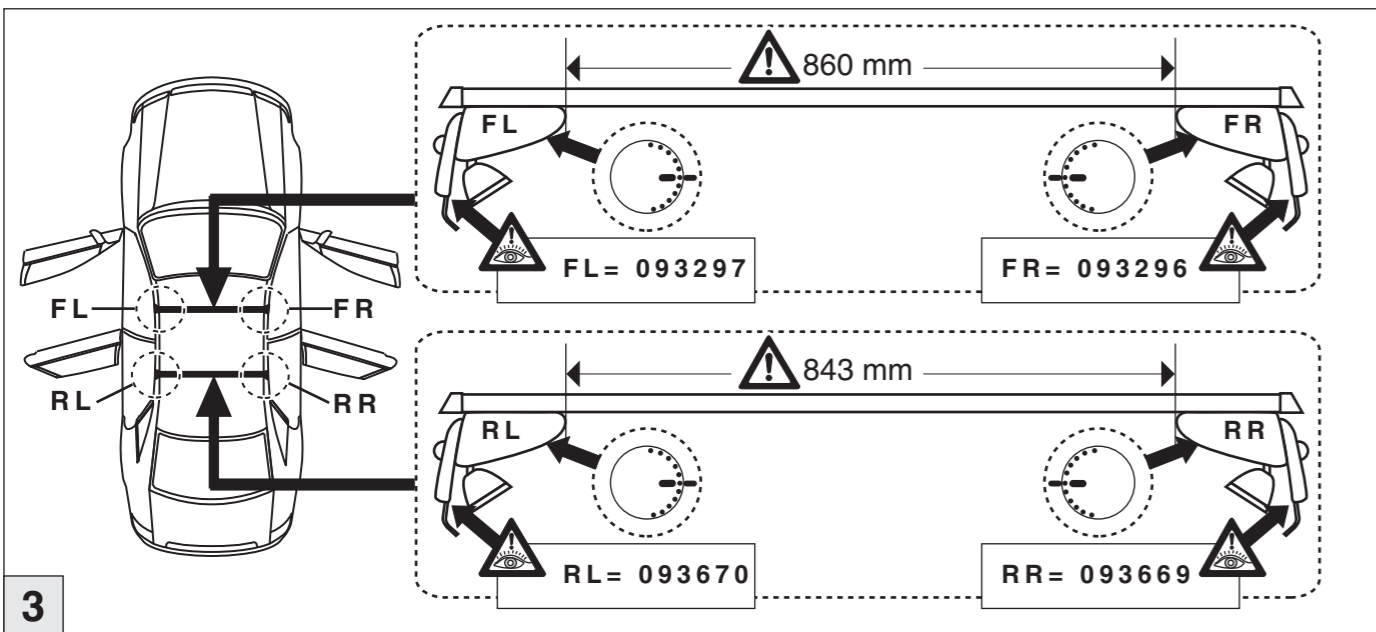

Atera SIGNO

Mazda
2 09/2004-10/2007